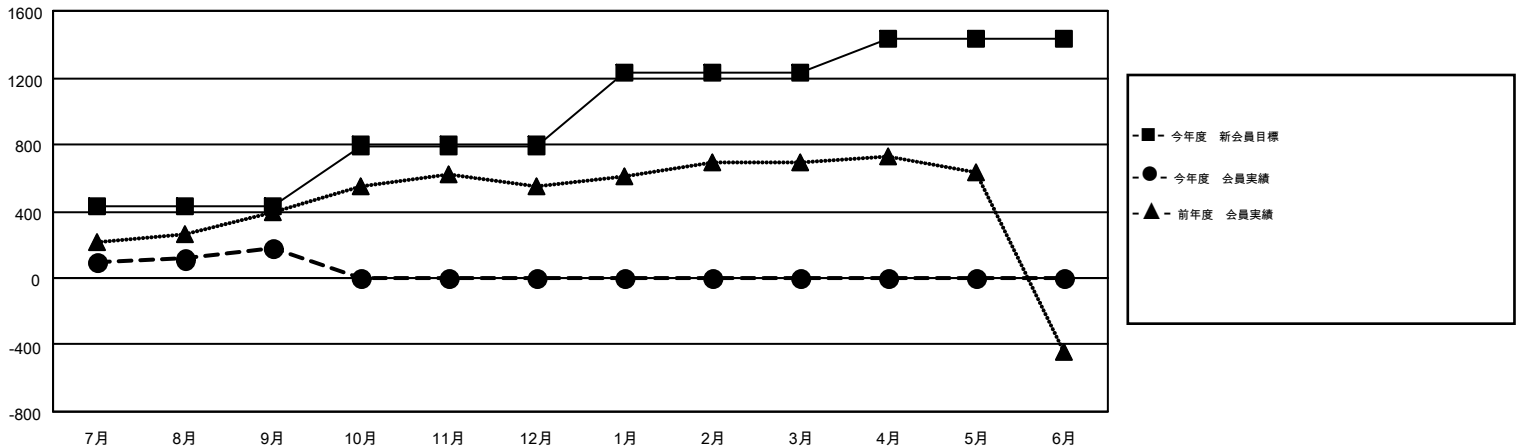

MONTHLY MEMBERSHIP PROGRESS REPORT

Results as of: 9/30/2016

Multiple District 337

LOCATION: JAPAN

GMT: MASAYOSHI MARUYAMA

GMT会則地域 5-Jap

クラブ				
結果: 2016-2017				
四半期	新クラブ目標	新クラブ	解散クラブ	純増 / 減
7月/8月/9月	1	0	3	-3
10月/11月/12月	1	0	0	0
1月/2月/3月	2	0	0	0
4月/5月/6月	4	0	0	0

名				
結果: 2016-2017				
四半期	新会員目標	チャーターメン バー / 新会員	退会者	純増 / 減
7月/8月/9月	429	516	339	177
10月/11月/12月	365	0	0	0
1月/2月/3月	433	0	0	0
4月/5月/6月	206	0	0	0

新クラブ目標及び実績累計

会員目標及び実績累計

解散クラブ: 3	225 CLUBS OF 402 一名以上の新会員を登録	男女別 男性 12,503 (73.86%) 女性 4,426 (26.14%)
退会者 物故会員 32 クラブ解散 15 その他 292 合計 339	健康診断データはこちら	家族会員 6,902 世帯主 2,960 世帯主以外 3,942