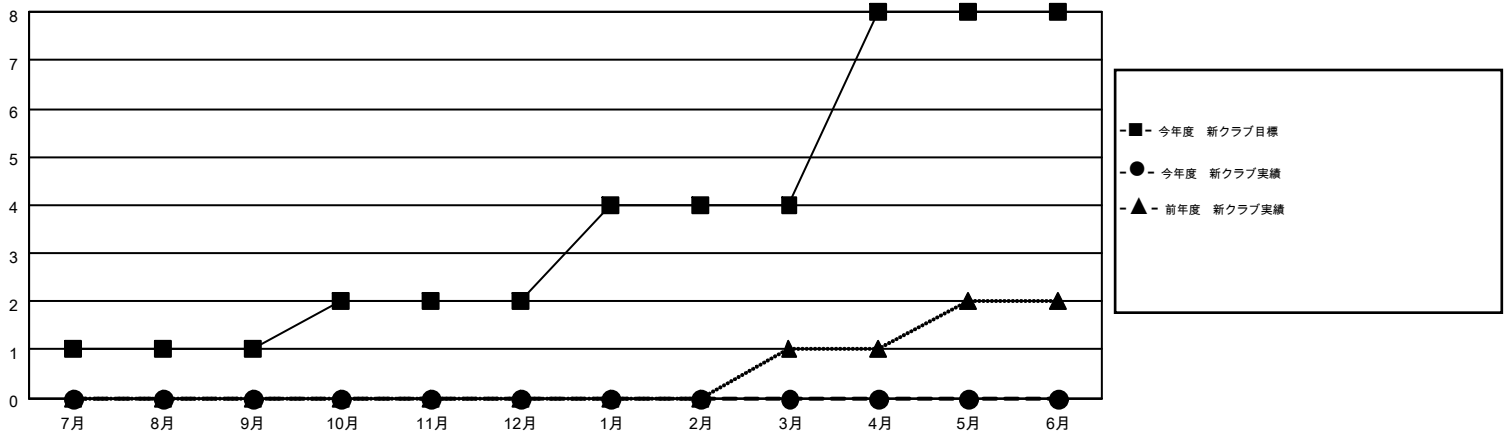

MONTHLY MEMBERSHIP PROGRESS REPORT

Results as of: 9/30/2016

Multiple District 337

LOCATION: JAPAN

GMT: MASAYOSHI MARUYAMA

GMT会則地域 5-Jap

クラブ				
結果: 2016-2017				
四半期	新クラブ目標	新クラブ	解散クラブ	純増 / 減
7月/8月/9月	1	0	3	-3
10月/11月/12月	1	0	0	0
1月/2月/3月	2	0	0	0
4月/5月/6月	4	0	0	0

名				
結果: 2016-2017				
四半期	新会員目標	チャーターメン バー / 新会員	退会者	純増 / 減
7月/8月/9月	429	516	339	177
10月/11月/12月	365	0	0	0
1月/2月/3月	433	0	0	0
4月/5月/6月	206	0	0	0

新クラブ目標及び実績累計

会員目標及び実績累計

解散クラブ: 3	225 CLUBS OF 402 一名以上の新会員を登録	男女別 男性 12,503 (73.86%) 女性 4,426 (26.14%)
退会者 物故会員 32 クラブ解散 15 その他 292 合計 339	健康診断データはこちら	家族会員 6,902 世帯主 2,960 世帯主以外 3,942